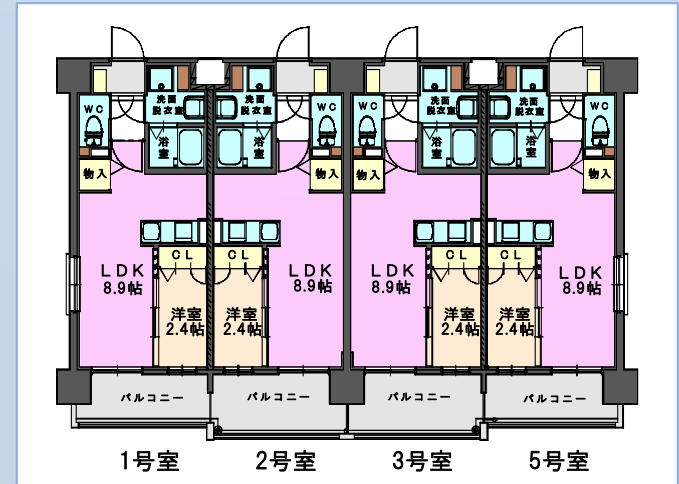

充実した設備

オートロック(ノンタッチキー仕様)
防犯カメラ(各フロア設置)
カラーモニターホン
宅配BOX
インターネット無料(1ギガ Wi-fi付)
IHヒーター(2口コンロ付)
追い炊き機能
浴室暖房乾燥機
シャンプードレッサー
温水洗浄便座
室内物干し

RC10F 1LDK(29.2㎡)-36戸
家賃52,000円~ 共益費4,000円