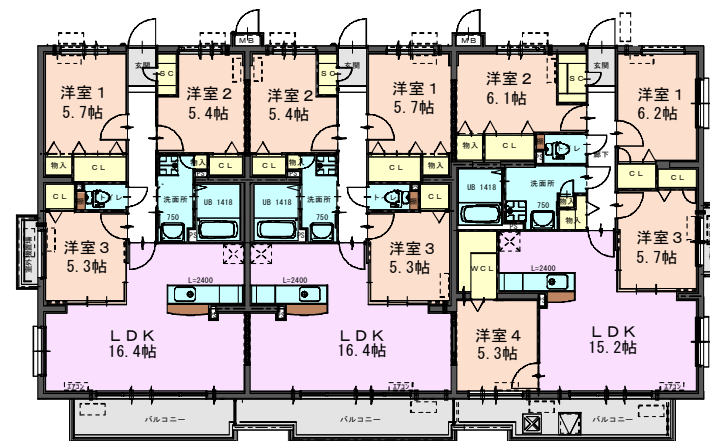

3LDK(73.26㎡) 3LDK(73.26㎡) 4LDK(87.69㎡)

マンション経営のお問合せ

上村建設株式会社 北九州支店

TEL 093-644-8030 担当:寺崎

北九州市八幡西区鷹の巣1丁目7-18 ディアコート鷹の巣201号

入居のお問合せ

株式会社 アイ・サービス

TEL 093-611-6066

北九州市八幡西区町上津役西1丁目22-1