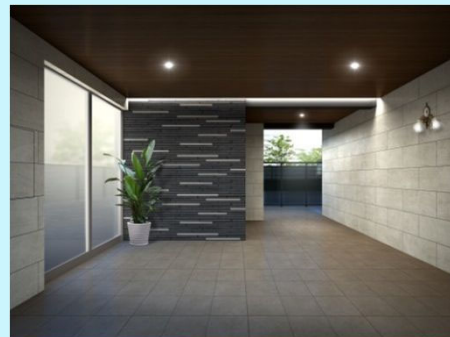

Y's manoir 内覧会開催

ワイズ マノワール

構造：鉄筋コンクリート3階建 エレベーター付
間取り：3LDK-6戸/4LDK-3戸

マンション経営にご興味のある方・土地活用をお考えの方
ぜひ一度ご来場下さい！

6/21 金 10:00~16:00

会場：北九州市八幡西区下上津役2丁目16-36

会場地図は裏面をご覧ください

充実した設備